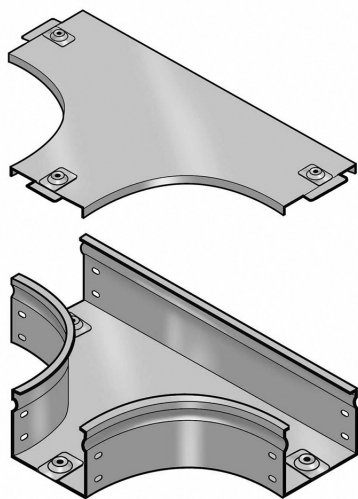

LEGRAND > Sistemi portacavi metallici > Canali serie P31 altezza 75mm > Derivazioni piane a T

31ASC300F

Prezzo 111,79 € (IVA esclusa)

Derivazione piana a Tⁿ completa di coperchio. Altezza: 75 mm.
Larghezza: 300 mm. Finitura F: Acciaio smaltato grigio RAL 7035

Caratteristiche tecniche

Altezza	75mm
Larghezza	300mm
Norma di Riferimento	CEI 61537
Serie	Gamma P - Serie P31

Dati commerciali

Quantità minima	2
Unità di vendita	2
Prezzo	111,79
Valuta	EUR
Unità di misura	Prezzo al pezzo
Codice Ean	8009561312098