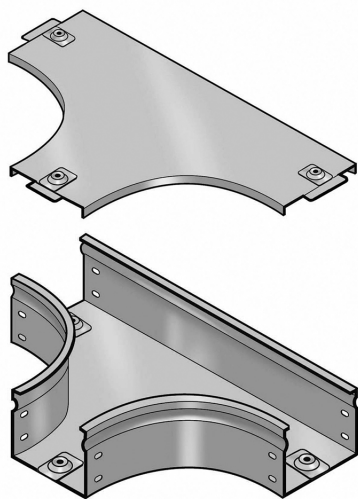

LEGRAND &gt; Sistemi portacavi metallici &gt; Canali serie P31 altezza 75mm &gt; Derivazioni piane a T

## 31ASC400C

Prezzo 182,75 € (IVA esclusa)

Derivazione piana a T<sup>n</sup> completa di coperchio. Altezza: 75 mm. Larghezza: 400 mm. Finitura C: Acciaio zincato a caldo dopo lavorazione.

### Caratteristiche tecniche

Altezza	75mm
Larghezza	400mm
Norma di Riferimento	CEI 61537
Serie	Gamma P - Serie P31