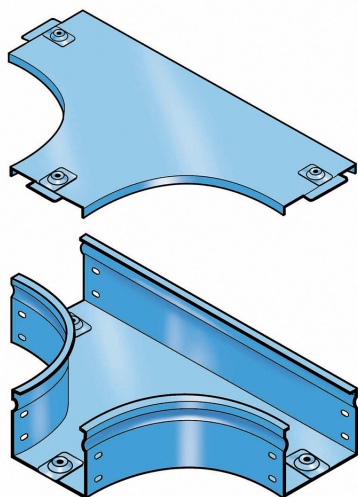

LEGRAND > Sistemi portacavi metallici > Canali serie P31 altezza 75mm > Derivazioni piane a T

31ASC400G

Prezzo 157,81 € (IVA esclusa)

Derivazione piana a Tⁿ completa di coperchio. Altezza: 75 mm.
Larghezza: 400 mm. Finitura G: Acciaio smaltato blu Gamma-P.

Caratteristiche tecniche

Altezza	75mm
Larghezza	400mm
Norma di Riferimento	CEI 61537
Serie	Gamma P - Serie P31

Dati commerciali

Quantità minima	1
Unità di vendita	1
Prezzo	157,81
Valuta	EUR
Unità di misura	Prezzo al pezzo
Codice Ean	8009561218635