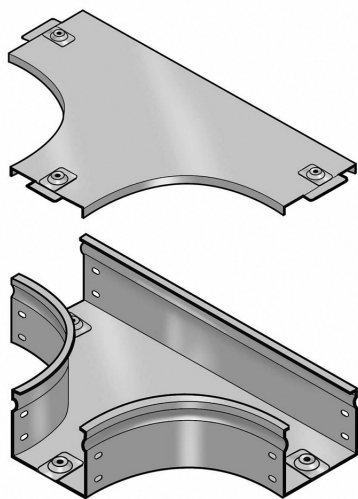

LEGRAND > Sistemi portacavi metallici > Canali serie P31 altezza 75mm > Derivazioni piane a T

31ASC500C

Prezzo 207,86 € (IVA esclusa)

Derivazione piana a Tⁿ completa di coperchio. Altezza: 75 mm. Larghezza: 500 mm. Finitura C: Acciaio zincato a caldo dopo lavorazione.

Caratteristiche tecniche

Altezza	75mm
Larghezza	500mm
Norma di Riferimento	CEI 61537
Serie	Gamma P - Serie P31

Dati commerciali

Quantità minima	1
Unità di vendita	1
Prezzo	207,86
Valuta	EUR
Unità di misura	Prezzo al pezzo
Codice Ean	8009561230033