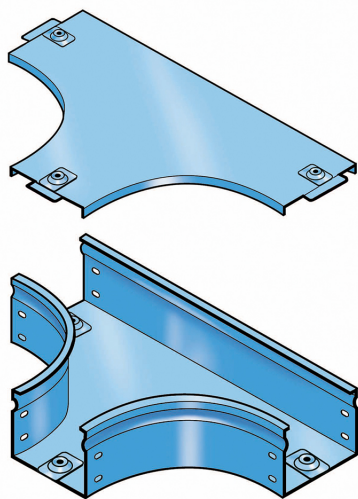

LEGRAND &gt; Sistemi portacavi metallici &gt; Canali serie P31 altezza 75mm &gt; Derivazioni piane a T

## 31ASC500G

Prezzo 186,12 € (IVA esclusa)

Derivazione piana a T<sup>n</sup> completa di coperchio. Altezza: 75 mm.  
Larghezza: 500 mm. Finitura G: Acciaio smaltato blu Gamma-P.

### Caratteristiche tecniche

Altezza	75mm
Larghezza	500mm
Norma di Riferimento	CEI 61537
Serie	Gamma P - Serie P31