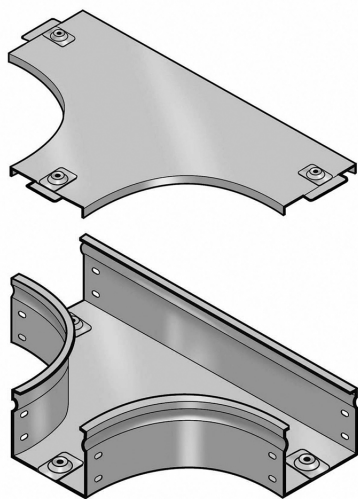

LEGRAND &gt; Sistemi portacavi metallici &gt; Canali serie P31 altezza 75mm &gt; Derivazioni piane a T

## 31ASC600C

Prezzo 258,09 € (IVA esclusa)

Derivazione piana a T<sup>n</sup> completa di coperchio. Altezza: 75 mm. Larghezza: 600 mm. Finitura C: Acciaio zincato a caldo dopo lavorazione

### Caratteristiche tecniche

Altezza	75mm
Larghezza	600mm
Norma di Riferimento	CEI 61537
Serie	Gamma P - Serie P31