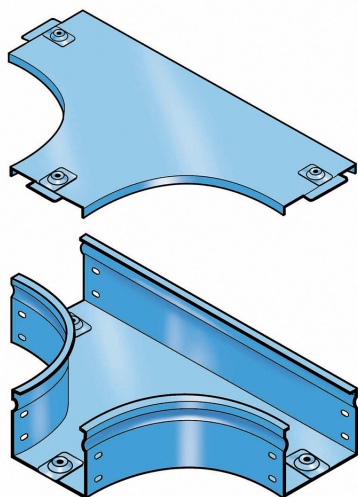

LEGRAND > Sistemi portacavi metallici > Canali serie P31 altezza 75mm > Derivazioni piane a T

31ASC600G

Prezzo 231,25 € (IVA esclusa)

Derivazione piana a Tⁿ completa di coperchio. Altezza: 75 mm.
Larghezza: 600 mm. Finitura G: Acciaio smaltato blu Gamma-P.

Caratteristiche tecniche

| | |
|----------------------|---------------------|
| Altezza | 75mm |
| Larghezza | 600mm |
| Norma di Riferimento | CEI 61537 |
| Serie | Gamma P - Serie P31 |

Dati commerciali