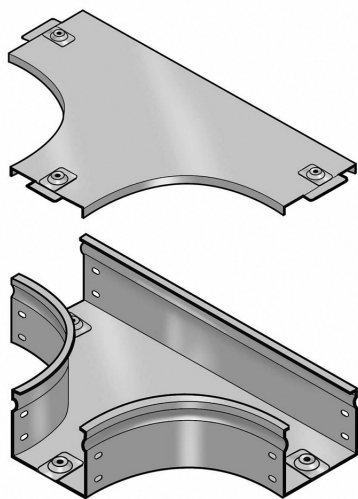

LEGRAND > Sistemi portacavi metallici > Canali serie P31 altezza 75mm > Derivazioni piane a T

31ASC600Z

Prezzo 181,01 € (IVA esclusa)

Derivazione piana a Tⁿ completa di coperchio. Altezza: 75 mm.
Larghezza: 600 mm. Finitura Z: Acciaio zincato sendzimir

Caratteristiche tecniche

Altezza	75mm
Larghezza	600mm
Norma di Riferimento	CEI 61537
Serie	Gamma P - Serie P31

Dati commerciali

Quantità minima	1
Unità di vendita	1
Prezzo	181,01
Valuta	EUR
Unità di misura	Prezzo al pezzo
Codice Ean	8009561218284