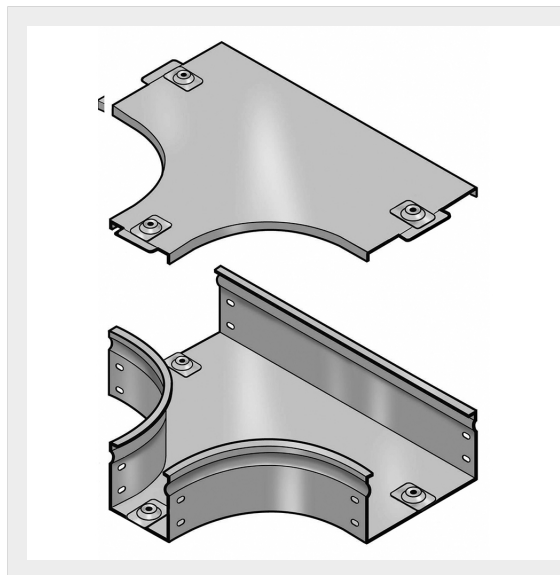

LEGRAND &gt; Sistemi portacavi metallici &gt; Canali serie P31 altezza 75mm &gt; Derivazioni piane a T con riduzione

## 31ASCR28Z

Prezzo 79,35 € (IVA esclusa)

Derivazione piana a T con imbocchi ridotti, completa di coperchio. Altezza 75 mm. Riduzione: da 100 mm a 150 mm. Finitura Z: Acciaio zincato sendzimir

### Caratteristiche tecniche

Altezza	75mm
Larghezza	100-150mm
Norma di Riferimento	CEI 61537
Serie	Gamma P - Serie P31