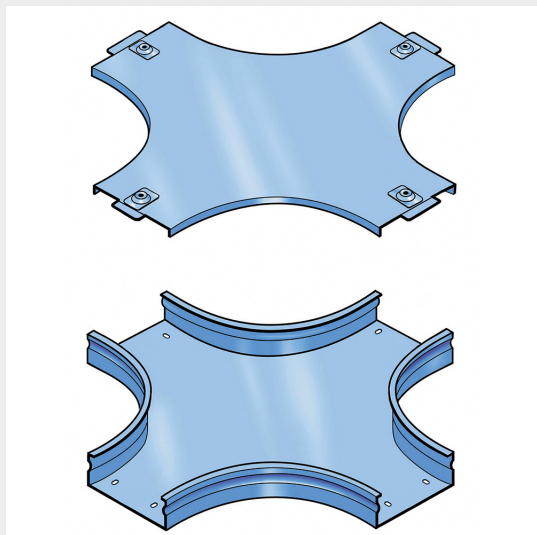

LEGRAND > Sistemi portacavi metallici > Canali serie P31 altezza 25mm > Incrocio piano

31ATA400G

Prezzo 164,59 € (IVA esclusa)

Incrocio piano completo di coperchio. Altezza: 25 mm.
Larghezza: 400 mm. Finitura G: Acciaio smaltato blu Gamma-P.

Caratteristiche tecniche

Altezza	25mm
Larghezza	400mm
Norma di Riferimento	CEI 61537
Serie	Gamma P - Serie P31

Dati commerciali

Quantità minima	1
Unità di vendita	1
Prezzo	164,59
Valuta	EUR
Unità di misura	Prezzo al pezzo
Codice Ean	8009561432161