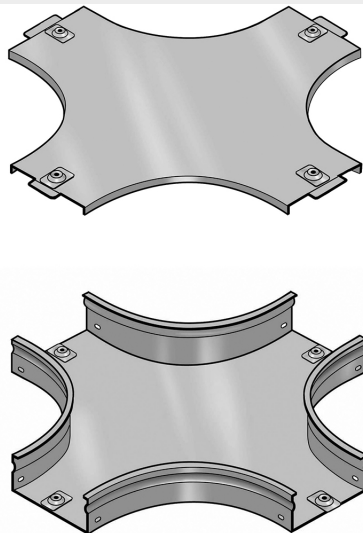

LEGRAND > Sistemi portacavi metallici > Canali serie P31 altezza 50mm > Incrocio piano

31ATB100C

Prezzo 95,72 € (IVA esclusa)

Incrocio piano completo di coperchio. Altezza: 50 mm.
Larghezza: 100 mm. Finitura C: Acciaio zincato a caldo dopo lavorazione.

Caratteristiche tecniche

Altezza	50mm
Larghezza	100mm
Norma di Riferimento	CEI 61537
Serie	Gamma P - Serie P31

Dati commerciali

Quantità minima	1
Unità di vendita	1
Prezzo	95,72
Valuta	EUR
Unità di misura	Prezzo al pezzo
Codice Ean	8009561231900