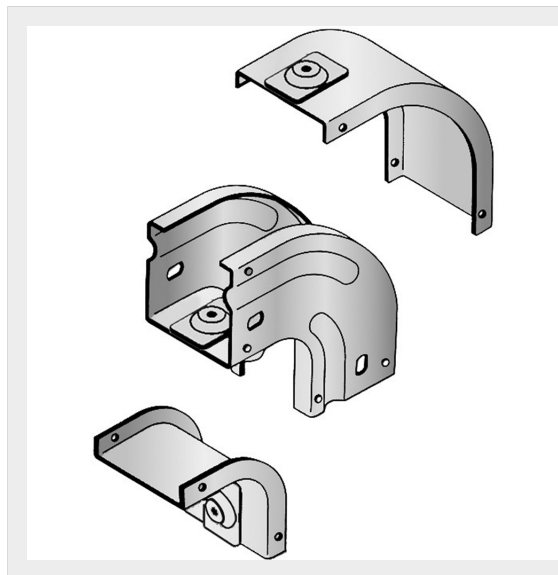

LEGRAND &gt; Sistemi portacavi metallici &gt; Canali serie P31 altezza 50mm &gt; Curve speciali

## 31AUB050C

Prezzo 47,70 € (IVA esclusa)

Curva verticale a 90 con inversione di piano, completa di coperchio. Altezza: 50 mm. Larghezza: 50 mm. Finitura C: Acciaio zincato a caldo dopo lavorazione.

### Caratteristiche tecniche

Altezza	50mm
Larghezza	50mm
Norma di Riferimento	CEI 61537
Serie	Gamma P - Serie P31