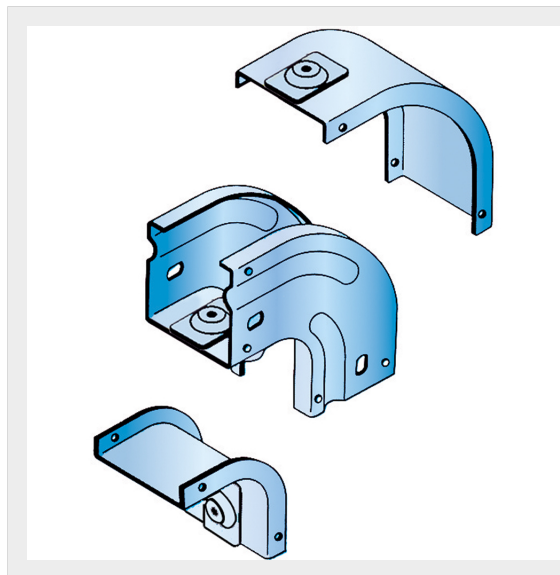

LEGRAND > Sistemi portacavi metallici > Canali serie P31 altezza 50mm > Curve speciali

31AUB050G

Prezzo 40,84 € (IVA esclusa)

Curva verticale a 90 con inversione di piano, completa di coperchio. Altezza: 50 mm. Larghezza: 50 mm. Finitura G: Acciaio smaltato blu Gamma-P.

Caratteristiche tecniche

Altezza	50mm
Larghezza	50mm
Norma di Riferimento	CEI 61537
Serie	Gamma P - Serie P31

Dati commerciali

Quantità minima	4
Unità di vendita	4
Prezzo	40,84
Valuta	EUR
Unità di misura	Prezzo al pezzo
Codice Ean	8009561222670