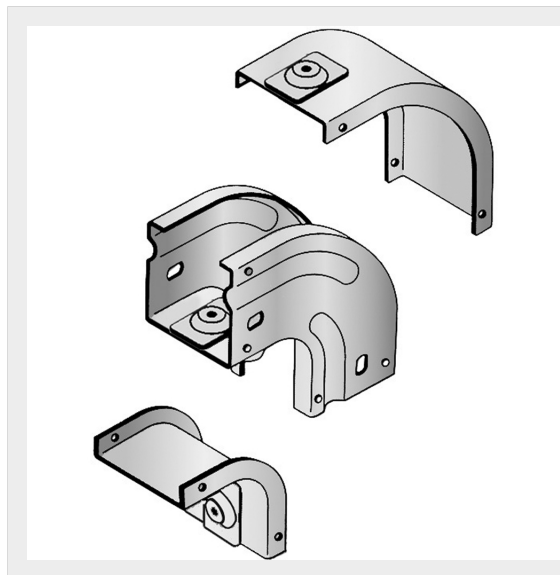

LEGRAND &gt; Sistemi portacavi metallici &gt; Canali serie P31 altezza 50mm &gt; Curve speciali

## 31AUB050Z

Prezzo 32,07 € (IVA esclusa)

Curva verticale a 90 con inversione di piano, completa di coperchio. Altezza: 50 mm. Larghezza: 50 mm. Finitura Z: Acciaio zincato sendzimir

### Caratteristiche tecniche

Altezza	50mm
Larghezza	50mm
Norma di Riferimento	CEI 61537
Serie	Gamma P - Serie P31