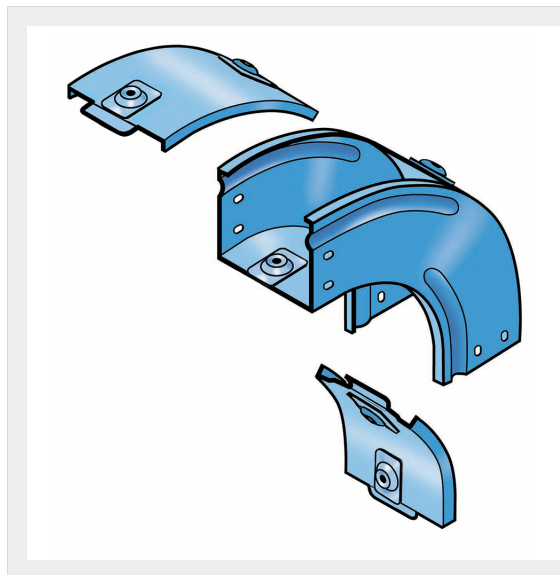

LEGRAND &gt; Sistemi portacavi metallici &gt; Canali serie P31 altezza 75mm &gt; Curve verticali a 90 gradi

## 31AUC100G

Prezzo 51,73 € (IVA esclusa)

Curva verticale a 90 con inversione di piano, completa di coperchio. Altezza: 75 mm. Larghezza: 100 mm. Finitura G: Acciaio smaltato blu Gamma-P.

### Caratteristiche tecniche

Altezza	75mm
Larghezza	100mm
Norma di Riferimento	CEI 61537
Serie	Gamma P - Serie P31