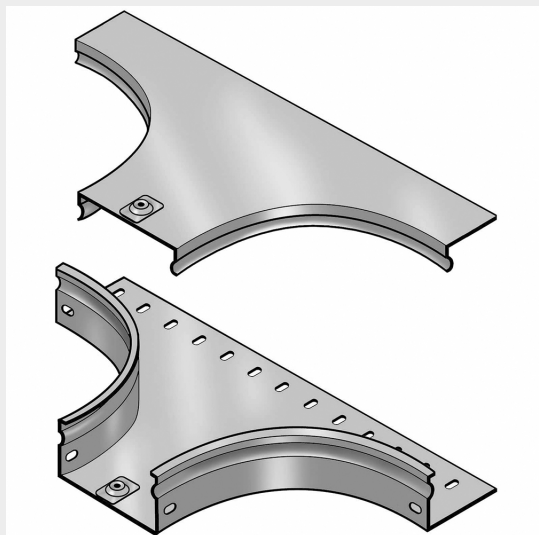

LEGRAND > Sistemi portacavi metallici > Canali serie P31 altezza 50mm > Derivazioni a T laterali

31AVB300Z

Prezzo 73,65 € (IVA esclusa)

Derivazione laterale a "T" completa di coperchio. Altezza: 50 mm. Larghezza: 300 mm. Finitura Z: Acciaio zincato sendzimir.

Caratteristiche tecniche

Altezza	50mm
Larghezza	300mm
Norma di Riferimento	CEI 61537
Serie	Gamma P - Serie P31

Dati commerciali

Quantità minima	2
Unità di vendita	2
Prezzo	73,65
Valuta	EUR
Unità di misura	Prezzo al pezzo
Codice Ean	8009561304529