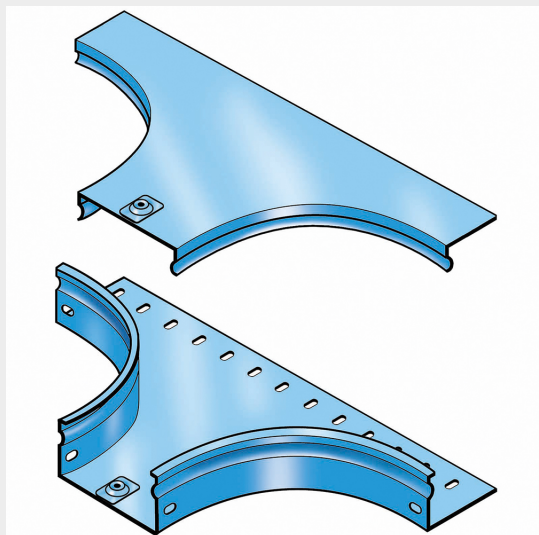

LEGRAND > Sistemi portacavi metallici > Canali serie P31 altezza 50mm > Derivazioni a T laterali

31AVB400G

Prezzo 142,91 € (IVA esclusa)

Derivazione laterale a "T" completa di coperchio. Altezza: 50 mm. Larghezza: 400 mm. Finitura G: Acciaio smaltato blu Gamma-P.

Caratteristiche tecniche

Altezza	50mm
Larghezza	400mm
Norma di Riferimento	CEI 61537
Serie	Gamma P - Serie P31

Dati commerciali

Quantità minima	1
Unità di vendita	1
Prezzo	142,91
Valuta	EUR
Unità di misura	Prezzo al pezzo
Codice Ean	8009561304932