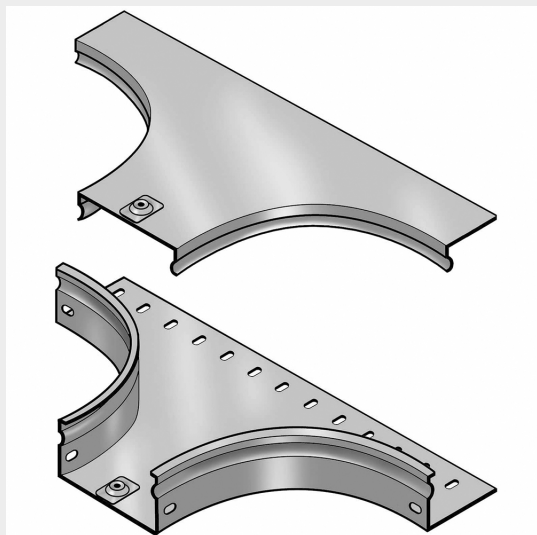

LEGRAND > Sistemi portacavi metallici > Canali serie P31 altezza 50mm > Derivazioni a T laterali

31AVB500C

Prezzo 175,11 € (IVA esclusa)

Derivazione laterale a "T" completa di coperchio. Altezza: 50 mm. Larghezza: 500 mm. Finitura C: Acciaio zincato a caldo dopo lavorazione.

Caratteristiche tecniche

Altezza	50mm
Larghezza	500mm
Norma di Riferimento	CEI 61537
Serie	Gamma P - Serie P31

Dati commerciali

Quantità minima	1
Unità di vendita	1
Prezzo	175,11
Valuta	EUR
Unità di misura	Prezzo al pezzo
Codice Ean	8009561305083