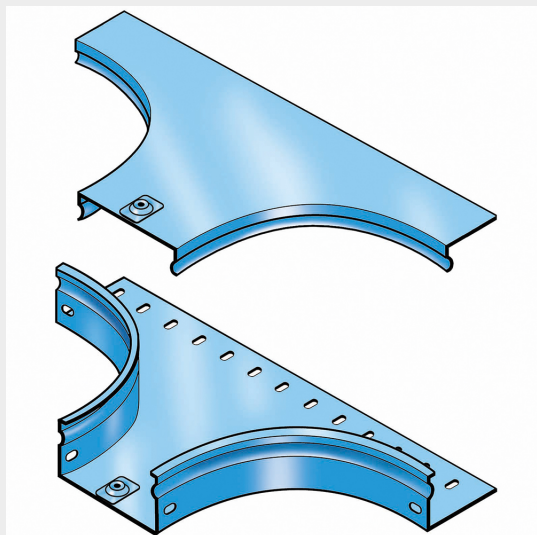

LEGRAND &gt; Sistemi portacavi metallici &gt; Canali serie P31 altezza 50mm &gt; Derivazioni a T laterali

## 31AVB600G

Prezzo 201,90 € (IVA esclusa)

Derivazione laterale a "T" completa di coperchio. Altezza: 50 mm. Larghezza: 600 mm. Finitura G: Acciaio smaltato blu Gamma-P.

### Caratteristiche tecniche

Altezza	50mm
Larghezza	600mm
Norma di Riferimento	CEI 61537
Serie	Gamma P - Serie P31