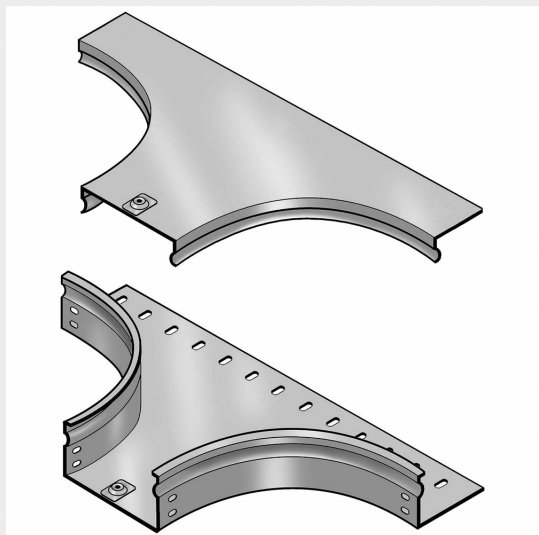

LEGRAND &gt; Sistemi portacavi metallici &gt; Canali serie P31 altezza 75mm &gt; Derivazioni a T laterali

## 31AVC300C

Prezzo 108,36 € (IVA esclusa)

Derivazione laterale a T" completa di coperchio. Altezza: 75 mm. Larghezza: 300 mm. Finitura C: Acciaio zincato a caldo dopo lavorazione.

### Caratteristiche tecniche

Altezza	75mm
Larghezza	300mm
Norma di Riferimento	CEI 61537
Serie	Gamma P - Serie P31