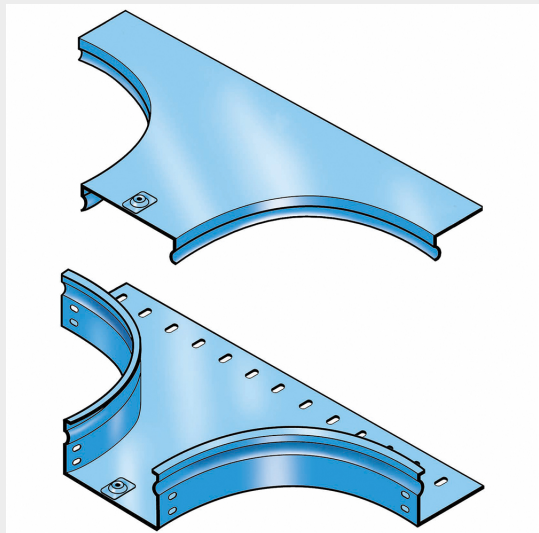

LEGRAND &gt; Sistemi portacavi metallici &gt; Canali serie P31 altezza 75mm &gt; Derivazioni a T laterali

## 31AVC300G

Prezzo 100,58 € (IVA esclusa)

Derivazione laterale a T" completa di coperchio. Altezza: 75 mm.  
Larghezza: 300 mm. Finitura G: Acciaio smaltato blu Gamma-P.

### Caratteristiche tecniche

Altezza	75mm
Larghezza	300mm
Norma di Riferimento	CEI 61537
Serie	Gamma P - Serie P31