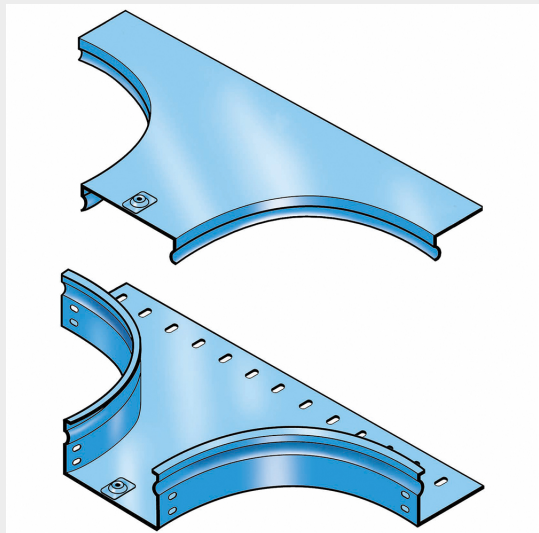

LEGRAND &gt; Sistemi portacavi metallici &gt; Canali serie P31 altezza 75mm &gt; Derivazioni a T laterali

## 31AVC600G

Prezzo 208,09 € (IVA esclusa)

Derivazione laterale a T" completa di coperchio. Altezza: 75 mm.  
Larghezza: 600 mm. Finitura G: Acciaio smaltato blu Gamma-P.

### Caratteristiche tecniche

Altezza	75mm
Larghezza	600mm
Norma di Riferimento	CEI 61537
Serie	Gamma P - Serie P31