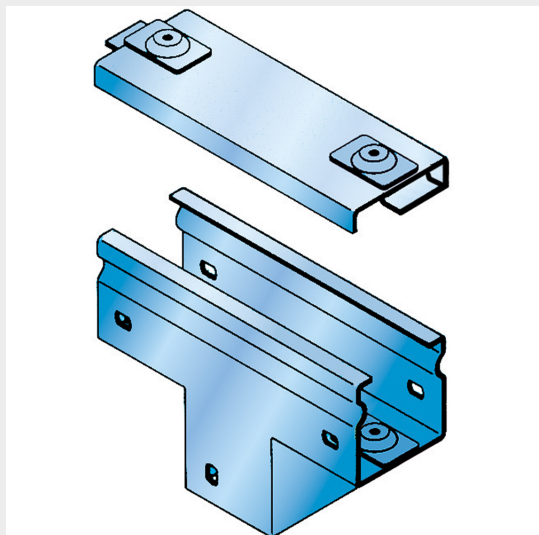

CATALOGO GENERALE > Sistemi di canalizzazione: canali metallici P31, passerelle a filo Cablofil > Canali serie P31 altezza 50mm > Derivazioni a T verticali in discesa

31AWB050G

Prezzo 76,05 € (IVA esclusa)

Derivazione verticale a T" in discesa, completa di coperchio.
Altezza: 50 mm. Larghezza: 50 mm. Finitura G: Acciaio smaltato blu Gamma-P.

Caratteristiche tecniche

Marchio	Legrand
Norma di Riferimento	CEI 61537
Altezza	50mm
Larghezza	50mm
Serie	Gamma P - Serie P31