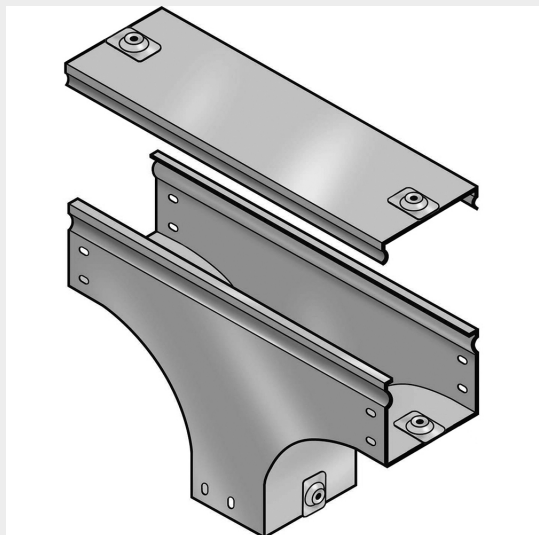

LEGRAND > Sistemi portacavi metallici > Canali serie P31 altezza 75mm > Derivazioni verticali a T in discesa

31AWC075F

Prezzo 65,03 € (IVA esclusa)

Derivazione verticale a T" in discesa, completa di coperchio.
Altezza: 75 mm. Larghezza: 75 mm. Finitura F: Acciaio smaltato grigio RAL 7035

Caratteristiche tecniche

Altezza	75mm
Larghezza	75mm
Norma di Riferimento	CEI 61537
Serie	Gamma P - Serie P31

Dati commerciali

Quantità minima	2
Unità di vendita	2
Prezzo	65,03
Valuta	EUR
Unità di misura	Prezzo al pezzo
Codice Ean	8009561312388