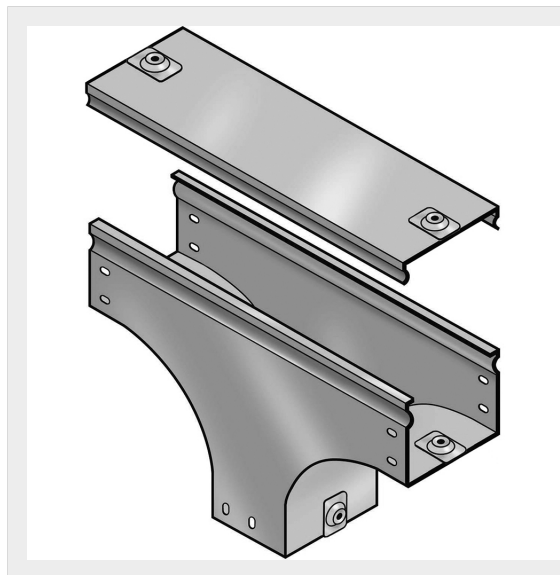

LEGRAND &gt; Sistemi portacavi metallici &gt; Canali serie P31 altezza 75mm &gt; Derivazioni verticali a T in discesa

## 31AWC150C

Prezzo 88,85 € (IVA esclusa)

Derivazione verticale a T<sup>n</sup> in discesa, completa di coperchio.  
Altezza: 75 mm. Larghezza: 150 mm. Finitura C: Acciaio zincato a caldo dopo lavorazione.

### Caratteristiche tecniche

Altezza	75mm
Larghezza	150mm
Norma di Riferimento	CEI 61537
Serie	Gamma P - Serie P31