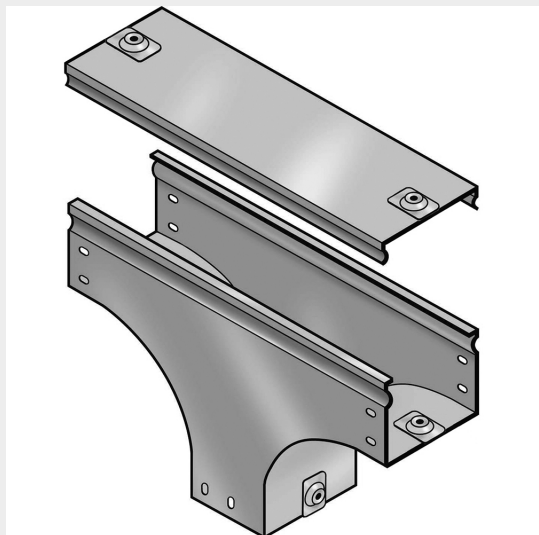

LEGRAND > Sistemi portacavi metallici > Canali serie P31 altezza 75mm > Derivazioni verticali a T in discesa

31AWC150C

Prezzo 92,08 € (IVA esclusa)

Derivazione verticale a Tⁿ in discesa, completa di coperchio.
Altezza: 75 mm. Larghezza: 150 mm. Finitura C: Acciaio zincato
a caldo dopo lavorazione.

Caratteristiche tecniche

Altezza	75mm
Larghezza	150mm
Norma di Riferimento	CEI 61537
Serie	Gamma P - Serie P31

Dati commerciali

Quantità minima	1
Unità di vendita	1
Prezzo	92,08
Valuta	EUR
Unità di misura	Prezzo al pezzo
Codice Ean	8009561231863