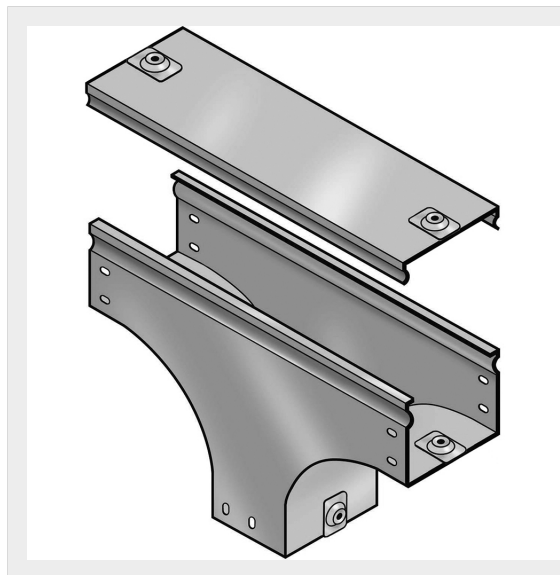

LEGRAND &gt; Sistemi portacavi metallici &gt; Canali serie P31 altezza 75mm &gt; Derivazioni verticali a T in discesa

## 31AWC300C

Prezzo 128,58 € (IVA esclusa)

Derivazione verticale a T<sup>n</sup> in discesa, completa di coperchio.  
Altezza: 75 mm. Larghezza: 300 mm. Finitura C: Acciaio zincato a caldo dopo lavorazione.

### Caratteristiche tecniche

Altezza	75mm
Larghezza	300mm
Norma di Riferimento	CEI 61537
Serie	Gamma P - Serie P31