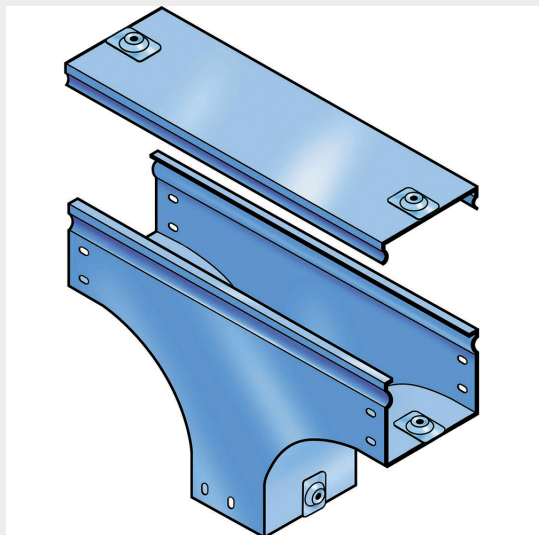

LEGRAND &gt; Sistemi portacavi metallici &gt; Canali serie P31 altezza 75mm &gt; Derivazioni verticali a T in discesa

## 31AWC300G

Prezzo 119,31 € (IVA esclusa)

Derivazione verticale a T<sup>n</sup> in discesa, completa di coperchio.  
Altezza: 75 mm. Larghezza: 300 mm. Finitura G: Acciaio smaltato blu Gamma-P.

### Caratteristiche tecniche

Altezza	75mm
Larghezza	300mm
Norma di Riferimento	CEI 61537
Serie	Gamma P - Serie P31