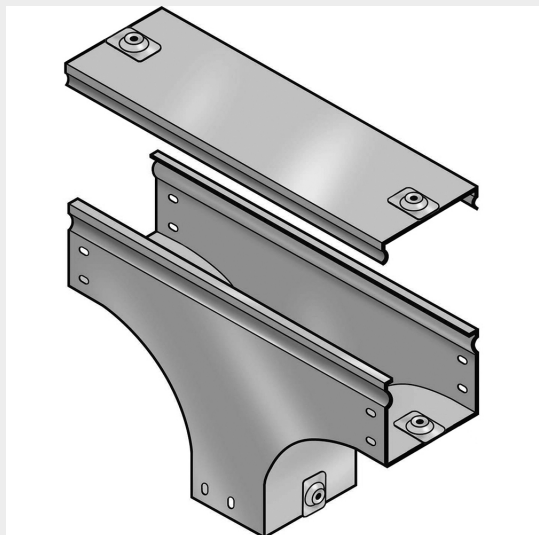

LEGRAND > Sistemi portacavi metallici > Canali serie P31 altezza 75mm > Derivazioni verticali a T in discesa

31AWC300Z

Prezzo 91,98 € (IVA esclusa)

Derivazione verticale a Tⁿ in discesa, completa di coperchio.
Altezza: 75 mm. Larghezza: 300 mm. Finitura Z: Acciaio zincato
senzimir.

Caratteristiche tecniche

Altezza	75mm
Larghezza	300mm
Norma di Riferimento	CEI 61537
Serie	Gamma P - Serie P31

Dati commerciali

Quantità minima	1
Unità di vendita	1
Prezzo	91,98
Valuta	EUR
Unità di misura	Prezzo al pezzo
Codice Ean	8009561217232