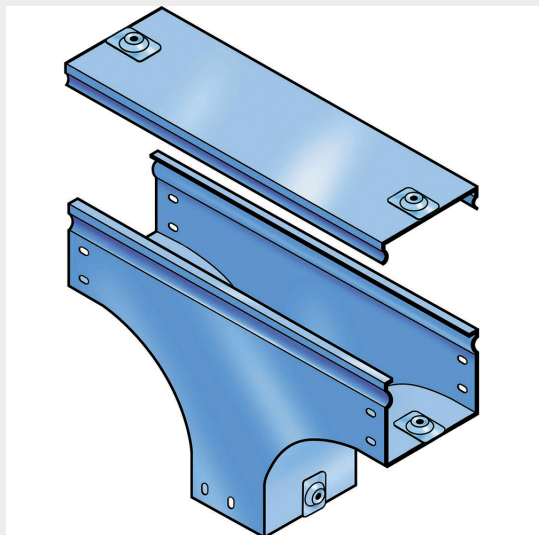

LEGRAND &gt; Sistemi portacavi metallici &gt; Canali serie P31 altezza 75mm &gt; Derivazioni verticali a T in discesa

## 31AWC400G

Prezzo 212,17 € (IVA esclusa)

Derivazione verticale a T" in discesa, completa di coperchio.  
Altezza: 75 mm. Larghezza: 400 mm. Finitura G: Acciaio smaltato blu Gamma-P.

### Caratteristiche tecniche

Altezza	75mm
Larghezza	400mm
Norma di Riferimento	CEI 61537
Serie	Gamma P - Serie P31