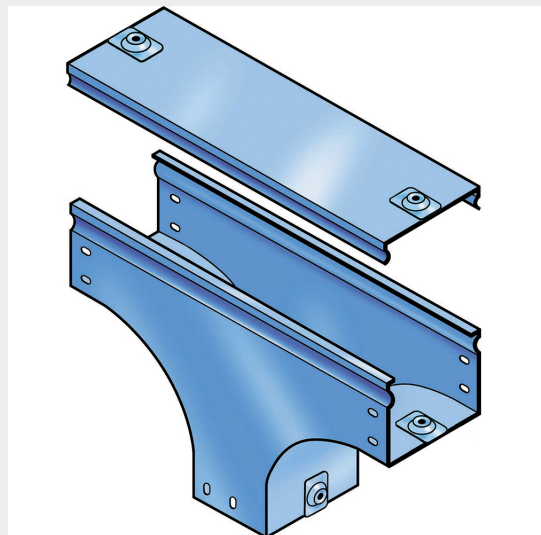

LEGRAND > Sistemi portacavi metallici > Canali serie P31 altezza 75mm > Derivazioni verticali a T in discesa

31AWC500G

Prezzo 247,91 € (IVA esclusa)

Derivazione verticale a Tⁿ in discesa, completa di coperchio.
Altezza: 75 mm. Larghezza: 500 mm. Finitura G: Acciaio smaltato blu Gamma-P.

Caratteristiche tecniche

Altezza	75mm
Larghezza	500mm
Norma di Riferimento	CEI 61537
Serie	Gamma P - Serie P31

Dati commerciali

Quantità minima	1
Unità di vendita	1
Prezzo	247,91
Valuta	EUR
Unità di misura	Prezzo al pezzo
Codice Ean	8009561218925