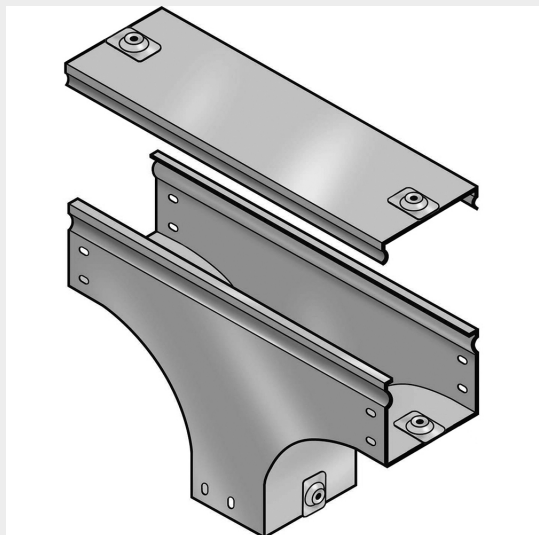

LEGRAND &gt; Sistemi portacavi metallici &gt; Canali serie P31 altezza 75mm &gt; Derivazioni verticali a T in discesa

## 31AWC500Z

Prezzo 191,34 € (IVA esclusa)

Derivazione verticale a T" in discesa, completa di coperchio.  
Altezza: 75 mm. Larghezza: 500 mm. Finitura Z: Acciaio zincato  
senzimir.

### Caratteristiche tecniche

Altezza	75mm
Larghezza	500mm
Norma di Riferimento	CEI 61537
Serie	Gamma P - Serie P31