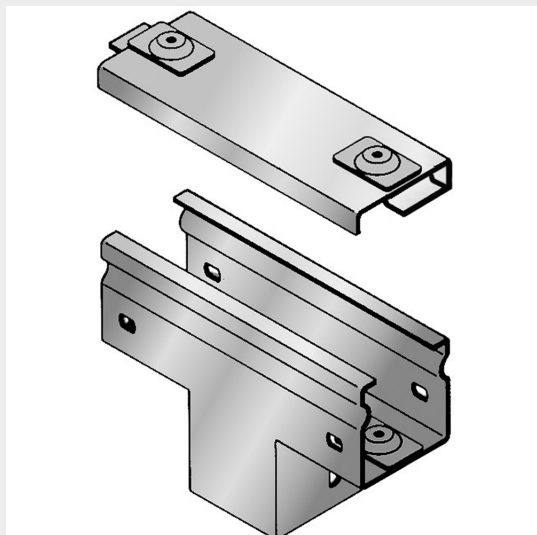

LEGRAND > Sistemi portacavi metallici > Canali serie P31 altezza 50mm > Derivazioni a T verticali in discesa

31AXB050C

Prezzo 72,70 € (IVA esclusa)

Derivazione verticale a Tⁿ in discesa con variazione di piano, completa di coperchio. Altezza: 50 mm. Larghezza: 50 mm. Finitura C: Acciaio zincato a caldo dopo lavorazione.

Caratteristiche tecniche

Altezza	50mm
Larghezza	50mm
Norma di Riferimento	CEI 61537
Serie	Gamma P - Serie P31

Dati commerciali

Quantità minima	1
Unità di vendita	1
Prezzo	72,70
Valuta	EUR
Unità di misura	Prezzo al pezzo
Codice Ean	8009561234123