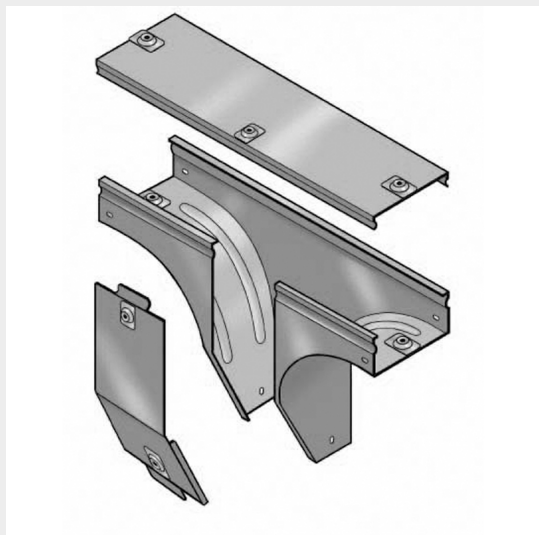

LEGRAND &gt; Sistemi portacavi metallici &gt; Canali serie P31 altezza 50mm &gt; Derivazioni a T verticali in discesa

## 31AXB100C

Prezzo 95,86 € (IVA esclusa)

Derivazione verticale a T<sup>n</sup> in discesa con variazione di piano, completa di coperchio. Altezza: 50 mm. Larghezza: 100 mm. Finitura C: Acciaio zincato a caldo dopo lavorazione.

### Caratteristiche tecniche

Altezza	50mm
Larghezza	100mm
Norma di Riferimento	CEI 61537
Serie	Gamma P - Serie P31