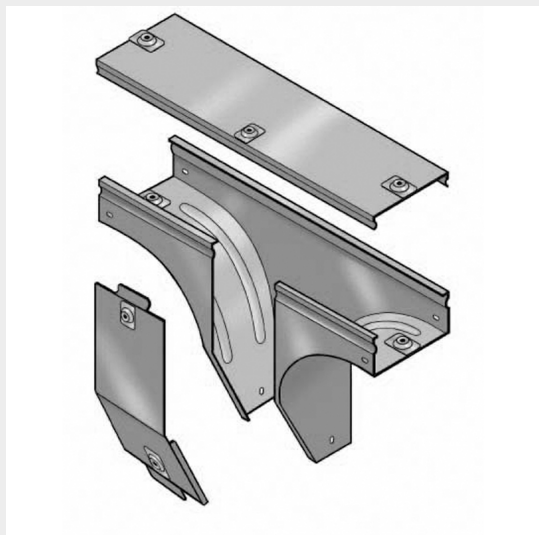

LEGRAND > Sistemi portacavi metallici > Canali serie P31 altezza 50mm > Derivazioni a T verticali in discesa

31AXB150Z

Prezzo 75,08 € (IVA esclusa)

Derivazione verticale a Tⁿ in discesa con variazione di piano, completa di coperchio. Altezza: 50 mm. Larghezza: 150 mm. Finitura Z: Acciaio zincato sendzimir.

Caratteristiche tecniche

Altezza	50mm
Larghezza	150mm
Norma di Riferimento	CEI 61537
Serie	Gamma P - Serie P31

Dati commerciali

Quantità minima	2
Unità di vendita	2
Prezzo	75,08
Valuta	EUR
Unità di misura	PCE
Codice Ean	8009561220256