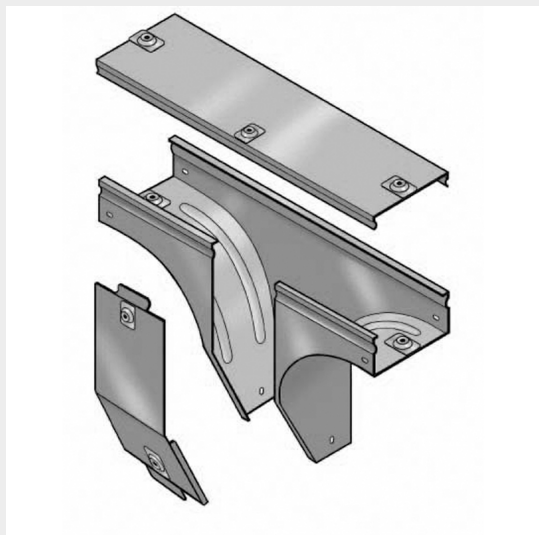

LEGRAND > Sistemi portacavi metallici > Canali serie P31 altezza 50mm > Derivazioni a T verticali in discesa

31AXB200C

Prezzo 111,25 € (IVA esclusa)

Derivazione verticale a Tⁿ in discesa con variazione di piano, completa di coperchio. Altezza: 50 mm. Larghezza: 200 mm. Finitura C: Acciaio zincato a caldo dopo lavorazione.

Caratteristiche tecniche

Altezza	50mm
Larghezza	200mm
Norma di Riferimento	CEI 61537
Serie	Gamma P - Serie P31

Dati commerciali

Quantità minima	1
Unità di vendita	1
Prezzo	111,25
Valuta	EUR
Unità di misura	PCE
Codice Ean	8009561231283