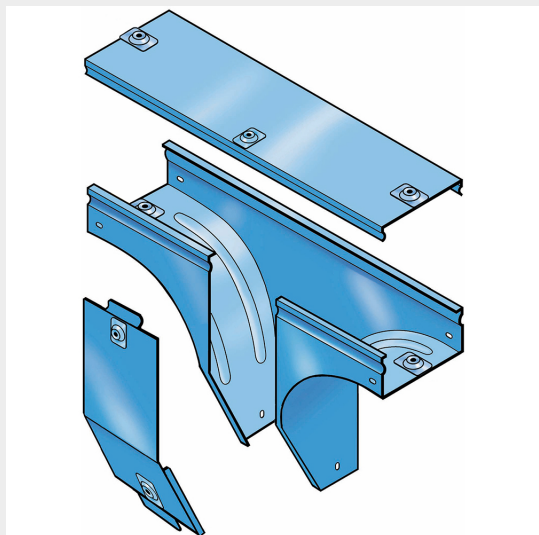

LEGRAND &gt; Sistemi portacavi metallici &gt; Canali serie P31 altezza 50mm &gt; Derivazioni a T verticali in discesa

## 31AXB200G

Prezzo 104,56 € (IVA esclusa)

Derivazione verticale a T<sup>n</sup> in discesa con variazione di piano, completa di coperchio. Altezza: 50 mm. Larghezza: 200 mm. Finitura G: Acciaio smaltato blu Gamma-P.

### Caratteristiche tecniche

Altezza	50mm
Larghezza	200mm
Norma di Riferimento	CEI 61537
Serie	Gamma P - Serie P31