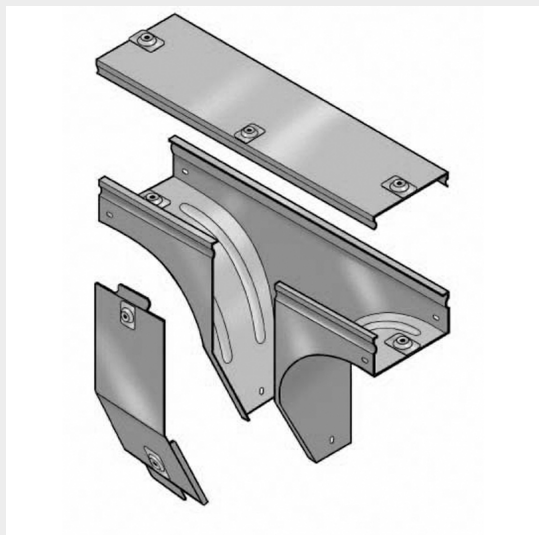

LEGRAND > Sistemi portacavi metallici > Canali serie P31 altezza 50mm > Derivazioni a T verticali in discesa

31AXB200Z

Prezzo 81,34 € (IVA esclusa)

Derivazione verticale a T" in discesa con variazione di piano, completa di coperchio. Altezza: 50 mm. Larghezza: 200 mm. Finitura Z: Acciaio zincato sendzimir.

Caratteristiche tecniche

Altezza	50mm
Larghezza	200mm
Norma di Riferimento	CEI 61537
Serie	Gamma P - Serie P31

Dati commerciali

Quantità minima	2
Unità di vendita	2
Prezzo	81,34
Valuta	EUR
Unità di misura	Prezzo al pezzo
Codice Ean	8009561220133