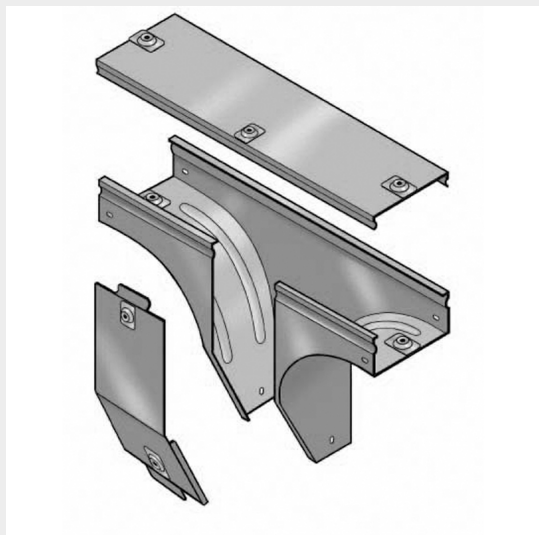

LEGRAND > Sistemi portacavi metallici > Canali serie P31 altezza 50mm > Derivazioni a T verticali in discesa

31AXB200Z

Prezzo 81,34 € (IVA esclusa)

Derivazione verticale a T" in discesa con variazione di piano, completa di coperchio. Altezza: 50 mm. Larghezza: 200 mm. Finitura Z: Acciaio zincato sendzimir.

Caratteristiche tecniche

Altezza	50mm
Larghezza	200mm
Norma di Riferimento	CEI 61537
Serie	Gamma P - Serie P31

Dati commerciali

Quantità minima	2
Unità di vendita	2
Prezzo	81,34
Valuta	EUR
Unità di misura	PCE
Codice Ean	8009561220133