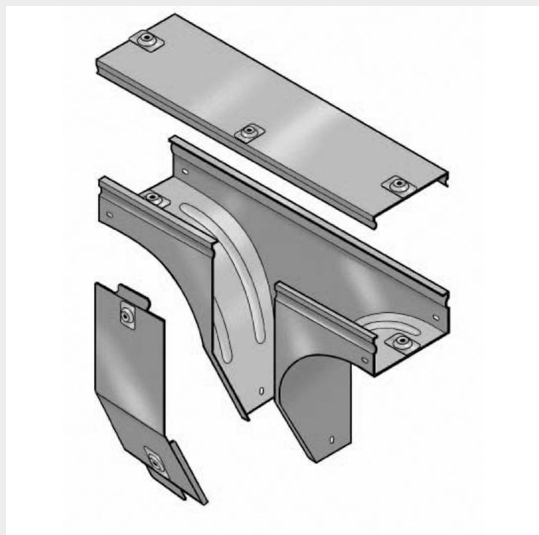

LEGRAND > Sistemi portacavi metallici > Canali serie P31 altezza 50mm > Derivazioni a T verticali in discesa

31AXB300C

Prezzo 128,93 € (IVA esclusa)

Derivazione verticale a Tⁿ in discesa con variazione di piano, completa di coperchio. Altezza: 50 mm. Larghezza: 300 mm. Finitura C: Acciaio zincato a caldo dopo lavorazione.

Caratteristiche tecniche

| | |
|----------------------|---------------------|
| Altezza | 50mm |
| Larghezza | 300mm |
| Norma di Riferimento | CEI 61537 |
| Serie | Gamma P - Serie P31 |

Dati commerciali