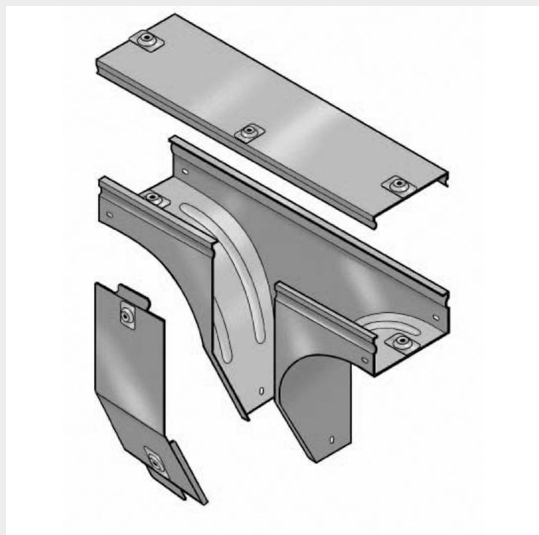

LEGRAND > Sistemi portacavi metallici > Canali serie P31 altezza 50mm > Derivazioni a T verticali in discesa

31AXB300C

Prezzo 128,93 € (IVA esclusa)

Derivazione verticale a Tⁿ in discesa con variazione di piano, completa di coperchio. Altezza: 50 mm. Larghezza: 300 mm. Finitura C: Acciaio zincato a caldo dopo lavorazione.

Caratteristiche tecniche

Altezza	50mm
Larghezza	300mm
Norma di Riferimento	CEI 61537
Serie	Gamma P - Serie P31

Dati commerciali

Quantità minima	1
Unità di vendita	1
Prezzo	128,93
Valuta	EUR
Unità di misura	Prezzo al pezzo
Codice Ean	8009561230682