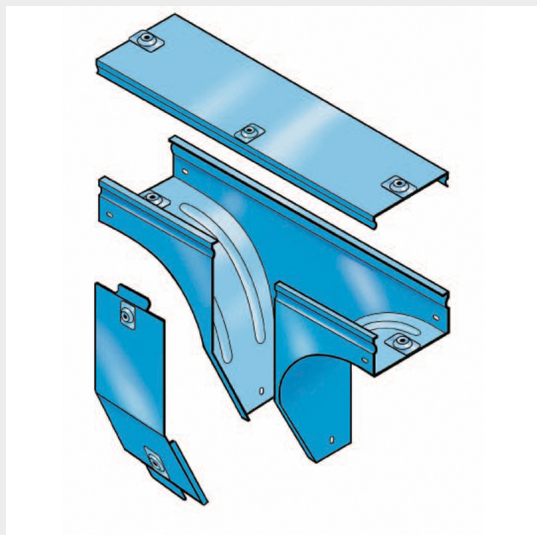

LEGRAND > Sistemi portacavi metallici > Canali serie P31 altezza 50mm > Derivazioni a T verticali in discesa

31AXB300G

Prezzo 117,54 € (IVA esclusa)

Derivazione verticale a T" in discesa con variazione di piano, completa di coperchio. Altezza: 50 mm. Larghezza: 300 mm. Finitura G: Acciaio smaltato blu Gamma-P.

Caratteristiche tecniche

Altezza	50mm
Larghezza	300mm
Norma di Riferimento	CEI 61537
Serie	Gamma P - Serie P31

Dati commerciali

Quantità minima	1
Unità di vendita	1
Prezzo	117,54
Valuta	EUR
Unità di misura	PCE
Codice Ean	8009561221017