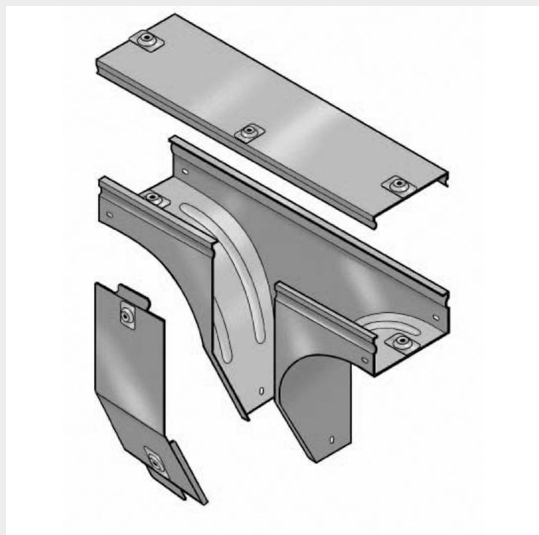

LEGRAND &gt; Sistemi portacavi metallici &gt; Canali serie P31 altezza 50mm &gt; Derivazioni a T verticali in discesa

## 31AXB300Z

Prezzo 94,31 € (IVA esclusa)

Derivazione verticale a T<sup>n</sup> in discesa con variazione di piano, completa di coperchio. Altezza: 50 mm. Larghezza: 300 mm. Finitura Z: Acciaio zincato sendzimir.

### Caratteristiche tecniche

Altezza	50mm
Larghezza	300mm
Norma di Riferimento	CEI 61537
Serie	Gamma P - Serie P31