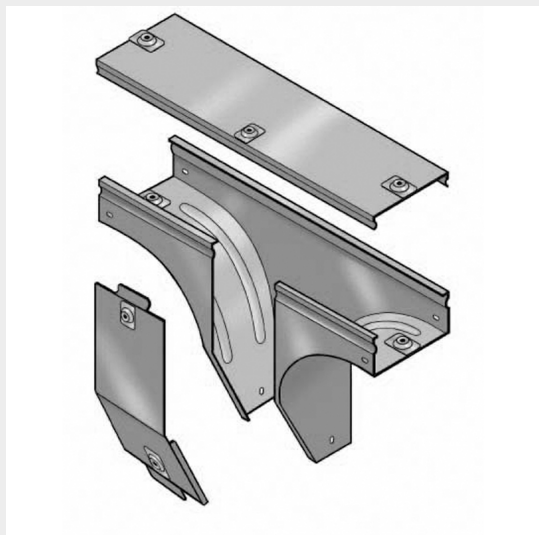

LEGRAND &gt; Sistemi portacavi metallici &gt; Canali serie P31 altezza 50mm &gt; Derivazioni a T verticali in discesa

## 31AXB400C

Prezzo 224,29 € (IVA esclusa)

Derivazione verticale a T" in discesa con variazione di piano, completa di coperchio. Altezza: 50 mm. Larghezza: 400 mm. Finitura C: Acciaio zincato a caldo dopo lavorazione.

### Caratteristiche tecniche

Altezza	50mm
Larghezza	400mm
Norma di Riferimento	CEI 61537
Serie	Gamma P - Serie P31