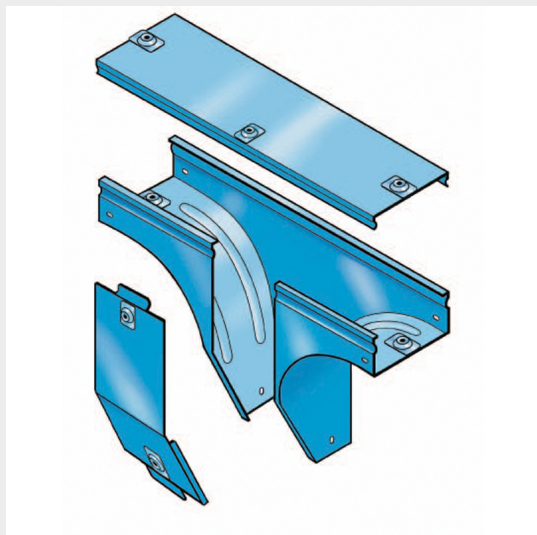

LEGRAND > Sistemi portacavi metallici > Canali serie P31 altezza 50mm > Derivazioni a T verticali in discesa

31AXB600G

Prezzo 291,43 € (IVA esclusa)

Derivazione verticale a T" in discesa con variazione di piano, completa di coperchio. Altezza: 50 mm. Larghezza: 600 mm. Finitura G: Acciaio smaltato blu Gamma-P.

Caratteristiche tecniche

Altezza	50mm
Larghezza	600mm
Norma di Riferimento	CEI 61537
Serie	Gamma P - Serie P31

Dati commerciali

Quantità minima	1
Unità di vendita	1
Prezzo	291,43
Valuta	EUR
Unità di misura	Prezzo al pezzo
Codice Ean	8009561218147