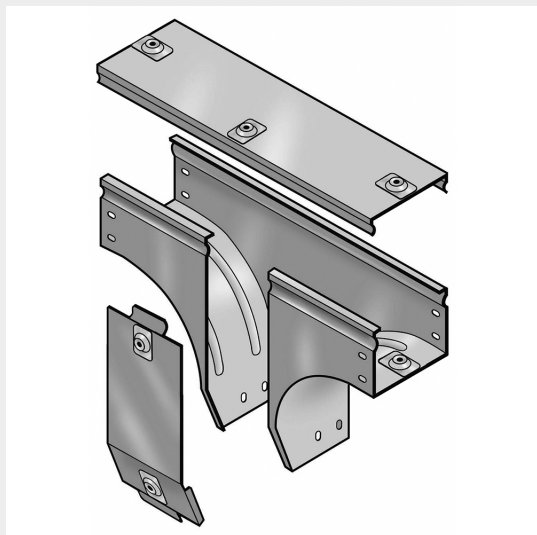

LEGRAND &gt; Sistemi portacavi metallici &gt; Canali serie P31 altezza 75mm &gt; Derivazioni verticali a T in discesa

## 31AXC075C

Prezzo 92,24 € (IVA esclusa)

Derivazione verticale a T<sup>n</sup> in discesa con variazione di piano, completa di coperchio. Altezza: 75 mm. Larghezza: 75 mm. Finitura C: Acciaio zincato a caldo dopo lavorazione.

### Caratteristiche tecniche

Altezza	75mm
Larghezza	75mm
Norma di Riferimento	CEI 61537
Serie	Gamma P - Serie P31