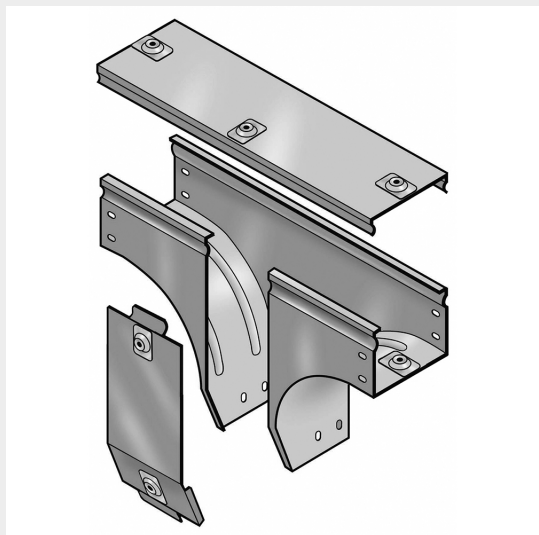

LEGRAND > Sistemi portacavi metallici > Canali serie P31 altezza 75mm > Derivazioni verticali a T in discesa

31AXC300Z

Prezzo 97,16 € (IVA esclusa)

Derivazione verticale a T" in discesa con variazione di piano, completa di coperchio. Altezza: 75 mm. Larghezza: 300 mm. Finitura Z: Acciaio zincato sendzimir.

Caratteristiche tecniche

Altezza	75mm
Larghezza	300mm
Norma di Riferimento	CEI 61537
Serie	Gamma P - Serie P31

Dati commerciali

Quantità minima	1
Unità di vendita	1
Prezzo	97,16
Valuta	EUR
Unità di misura	Prezzo al pezzo
Codice Ean	8009561213357