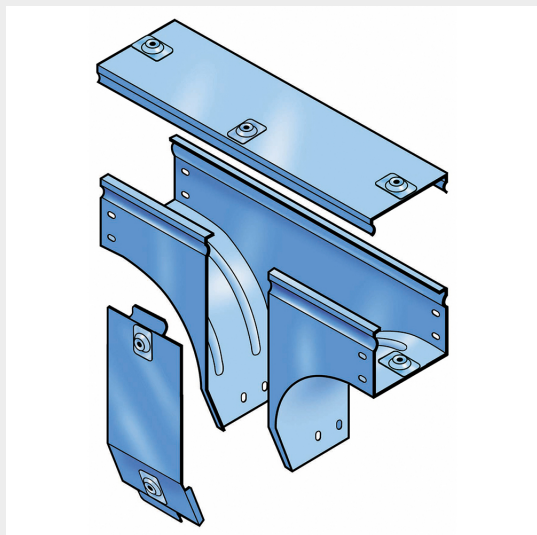

LEGRAND > Sistemi portacavi metallici > Canali serie P31 altezza 75mm > Derivazioni verticali a T in discesa

31AXC400G

Prezzo 228,89 € (IVA esclusa)

Derivazione verticale a T" in discesa con variazione di piano, completa di coperchio. Altezza: 75 mm. Larghezza: 400 mm. Finitura G: Acciaio smaltato blu Gamma-P.

Caratteristiche tecniche

Altezza	75mm
Larghezza	400mm
Norma di Riferimento	CEI 61537
Serie	Gamma P - Serie P31

Dati commerciali

Quantità minima	1
Unità di vendita	1
Prezzo	228,89
Valuta	EUR
Unità di misura	Prezzo al pezzo
Codice Ean	8009561218598