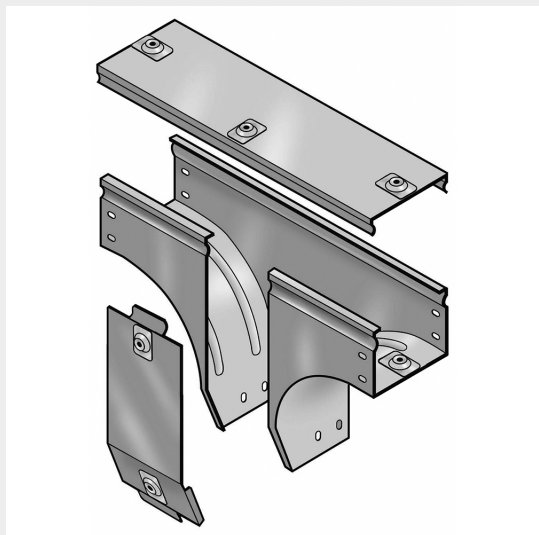

LEGRAND > Sistemi portacavi metallici > Canali serie P31 altezza 75mm > Derivazioni verticali a T in discesa

31AXC500C

Prezzo 306,90 € (IVA esclusa)

Derivazione verticale a Tⁿ in discesa con variazione di piano, completa di coperchio. Altezza: 75 mm. Larghezza: 500 mm. Finitura C: Acciaio zincato a caldo dopo lavorazione.

Caratteristiche tecniche

Altezza	75mm
Larghezza	500mm
Norma di Riferimento	CEI 61537
Serie	Gamma P - Serie P31

Dati commerciali

Quantità minima	1
Unità di vendita	1
Prezzo	306,90
Valuta	EUR
Unità di misura	Prezzo al pezzo
Codice Ean	8009561229891