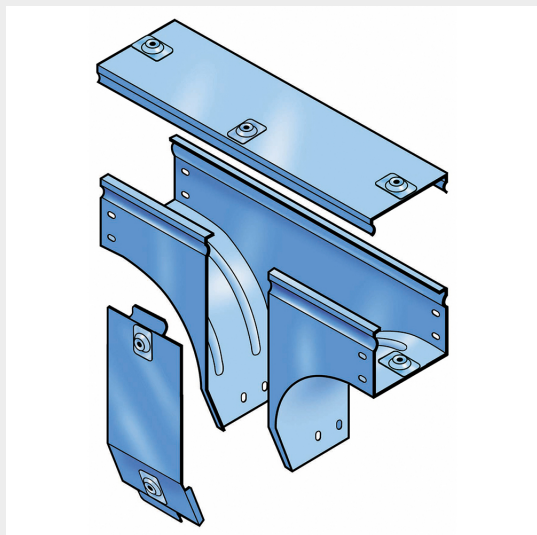

LEGRAND > Sistemi portacavi metallici > Canali serie P31 altezza 75mm > Derivazioni verticali a T in discesa

31AXC500G

Prezzo 279,92 € (IVA esclusa)

Derivazione verticale a Tⁿ in discesa con variazione di piano, completa di coperchio. Altezza: 75 mm. Larghezza: 500 mm. Finitura G: Acciaio smaltato blu Gamma-P.

Caratteristiche tecniche

Altezza	75mm
Larghezza	500mm
Norma di Riferimento	CEI 61537
Serie	Gamma P - Serie P31

Dati commerciali

Quantità minima	1
Unità di vendita	1
Prezzo	279,92
Valuta	EUR
Unità di misura	Prezzo al pezzo
Codice Ean	8009561218277