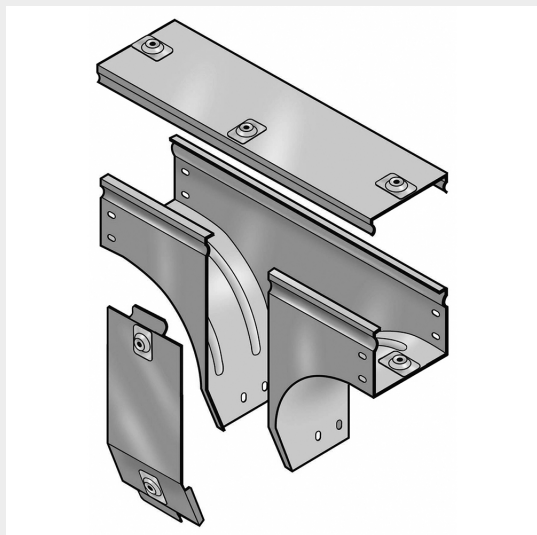

LEGRAND > Sistemi portacavi metallici > Canali serie P31 altezza 75mm > Derivazioni verticali a T in discesa

31AXC500Z

Prezzo 219,54 € (IVA esclusa)

Derivazione verticale a T" in discesa con variazione di piano, completa di coperchio. Altezza: 75 mm. Larghezza: 500 mm. Finitura Z: Acciaio zincato sendzimir.

Caratteristiche tecniche

Altezza	75mm
Larghezza	500mm
Norma di Riferimento	CEI 61537
Serie	Gamma P - Serie P31

Dati commerciali

Quantità minima	1
Unità di vendita	1
Prezzo	219,54
Valuta	EUR
Unità di misura	Prezzo al pezzo
Codice Ean	8009561218260