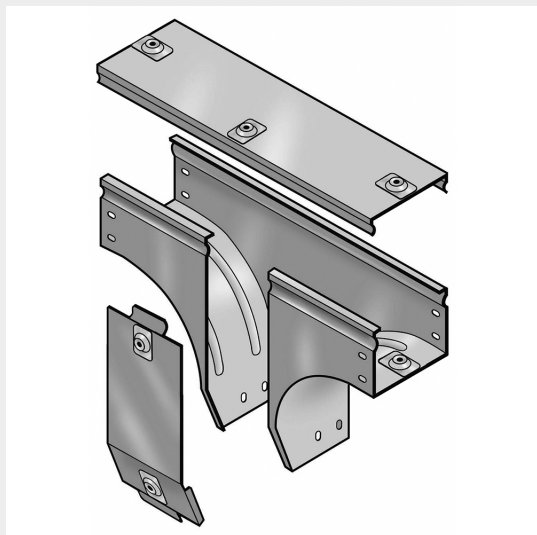

LEGRAND &gt; Sistemi portacavi metallici &gt; Canali serie P31 altezza 75mm &gt; Derivazioni verticali a T in discesa

## 31AXC600C

Prezzo 348,75 € (IVA esclusa)

Derivazione verticale a T<sup>n</sup> in discesa con variazione di piano, completa di coperchio. Altezza: 75 mm. Larghezza: 600 mm. Finitura C: Acciaio zincato a caldo dopo lavorazione.

### Caratteristiche tecniche

Altezza	75mm
Larghezza	600mm
Norma di Riferimento	CEI 61537
Serie	Gamma P - Serie P31