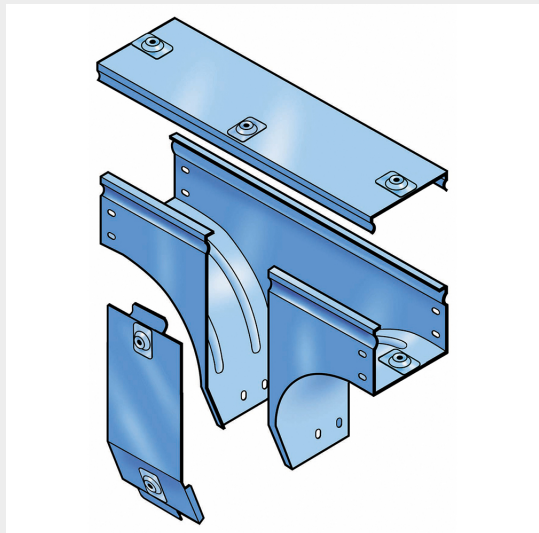

LEGRAND > Sistemi portacavi metallici > Canali serie P31 altezza 75mm > Derivazioni verticali a T in discesa

31AXC600G

Prezzo 317,96 € (IVA esclusa)

Derivazione verticale a Tⁿ in discesa con variazione di piano, completa di coperchio. Altezza: 75 mm. Larghezza: 600 mm. Finitura G: Acciaio smaltato blu Gamma-P.

Caratteristiche tecniche

Altezza	75mm
Larghezza	600mm
Norma di Riferimento	CEI 61537
Serie	Gamma P - Serie P31

Dati commerciali

Quantità minima	1
Unità di vendita	1
Prezzo	317,96
Valuta	EUR
Unità di misura	Prezzo al pezzo
Codice Ean	8009561218062